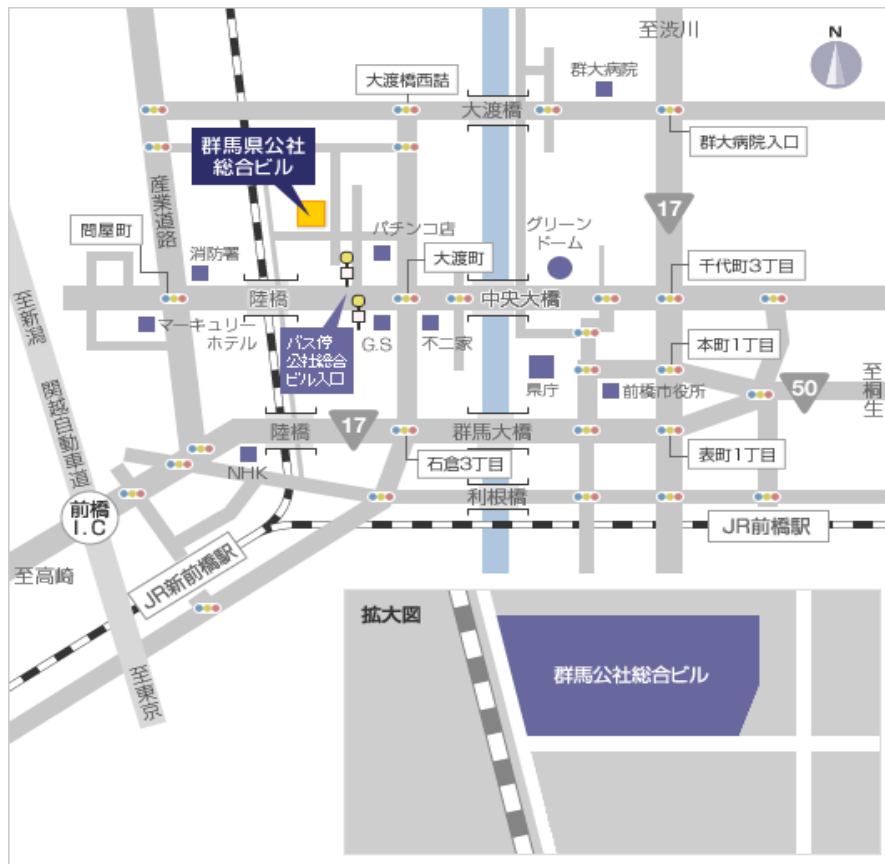

群馬県公社総合ビル案内図

〒371-0854
前橋市大渡町 1-10-7
TEL 027-255-1166

- 群馬県庁から(約1.8km 車で約5分)
- JR新前橋駅から(約2.3km 車で約6分)
- 関越自動車道 前橋ICから(約3.7km 車で約7分)
IC出口(前橋方面)
↓
石倉3丁目交差点を左折
↓
大渡町交差点を約100m過ぎ、パチンコ店の角を左折
↓
公社総合ビル
- 国道50号方面から
本町1丁目交差点を右折
↓
千代田町3丁目交差点を左折
↓
大渡町交差点を右折
↓
約100m過ぎ、パチンコ店の角を左折
↓
公社総合ビル

館内案内

【1F】

【5F】